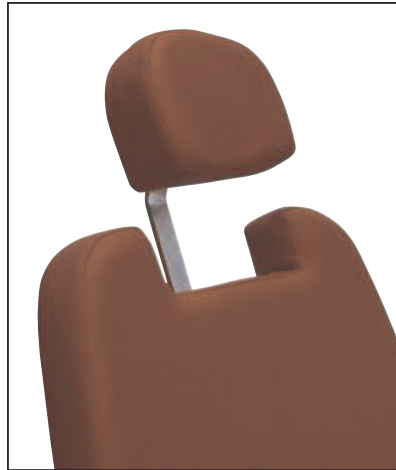

_Apoyacabezas regulable en altura