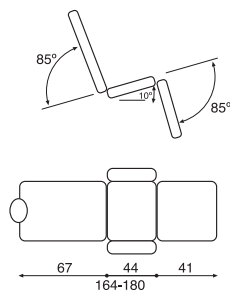

21188

**CARACTERÍSTICAS TÉCNICAS**

- _ Estructura acero pintado
- _ Altura regulable electricamente
- _ Respaldo posicionable desde la horizontal a sentado mediante resorte a gas
- _ Piecero abatible hasta posición horizontal mediante resorte a gas
- _ Trendelemburg simultaneo en posición elevada
- _ Brazos en forma de teja regulables en altura giratorios y reclina bies con fijación, mediante maneta
- _ Apoyacabezas regulable en altura
- _ Cuatro patas una de ellas con nivelador
- _ Tapizado en Skay

¡IMPORTANTE! En caso de no especificarse color, por defecto se entenderá **NEGRO**

**TECHNICAL CHARACTERISTICS**

- _ Painted steel structure
- _ Electric height adjustable
- _ Backrest operated by gas system from horizontal to seated position
- _ Folding footrest by gas system to horizontal position
- _ Simultaneous trendelemburg in high position
- _ Armrest adjustable in height, swing and reclining by knob
- _ Height adjustable headrest
- _ Four legs, one with level
- _ Upholstered in Skay

CARACTERÍSTICAS TÉCNICAS

- _Estructura acero cromado
- _Respaldo y piecero articulados hasta la posición de horizontal
- _Reposabrazos regulables y desmontables
- _Largo extendido: 165cm
- _Altura del asiento 60cm

¡IMPORTANTE! En caso de no especificarse color, por defecto se entenderá **NEGRO**

TECHNICAL CHARACTERISTICS

- _Chromed steel structure
- _Manual adjustable backrest and footrest to horizontal position
- _Adjustable and removable armrest
- _Length of seat extended: 165cm
- _Height of seat 60cm