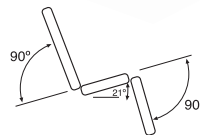

14660

CARACTERÍSTICAS TÉCNICAS

- _ MESA UNIVERSAL
- _ Estructura acero pintado
- _ Base y columna central cubiertas en ABS
- _ Altura regulable eléctricamente
- _ Respaldo posicionable desde la horizontal a sentado regulable eléctricamente 90°
- _ Asiento (soporte de pelvis) con trendelemburg eléctrico
- _ Piecero abatible y extraíble manualmente
- _ Cajón recolector acero inoxidable
- _ Trendelemburg eléctrico hasta 21°
- _ Tapizado en Sky

TECHNICAL CHARACTERISTICS

- _ UNIVERSAL TABLE
- _ Painted steel structure
- _ ABS base and central column
- _ Electric adjustable height
- _ Backrest operated electrically from horizontal to seated position 90°
- _ Trendelemburg seat position operated electrically
- _ Manually removable and folding footrest
- _ Stainless steel waste bin
- _ Electric trendelemburg to 21°
- _ Sky upholstery