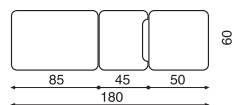

14660

CARACTERÍSTICAS TÉCNICAS

- _ MESA UNIVERSAL
- _ Estructura acero pintado
- _ Base y columna central cubiertas en ABS
- _ Altura regulable eléctricamente
- _ Respaldo posicionable desde la horizontal a sentado regulable eléctricamente 90°
- _ Asiento (soporte de pelvis) con trendelemburg eléctrico
- _ Piecero abatible y extraíble manualmente
- _ Cajón recolector acero inoxidable
- _ Trendelemburg eléctrico hasta 21°
- _ Tapizado en Sky

TECHNICAL CHARACTERISTICS

- _ UNIVERSAL TABLE
- _ Painted steel structure
- _ ABS base and central column
- _ Electric adjustable height
- _ Backrest operated electrically from horizontal to seated position 90°
- _ Trendelemburg seat position operated electrically
- _ Manually removable and folding footrest
- _ Stainless steel waste bin
- _ Electric trendelemburg to 21°
- _ Sky upholstery