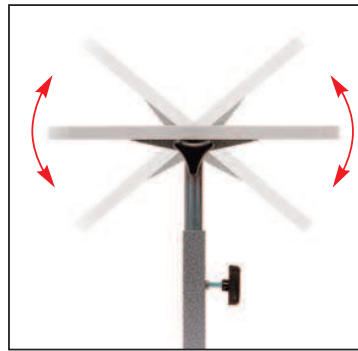

MESAS AUXILIARES / AUXILIARY TABLES

MESAS PARA CAMA / OVERBED TABLES

14206

_Estructura acero pintado
_Ruedas giratorias de 45mm

_Painted steel structure
_45mm rolling wheels

14200

_Estructura acero cromado
_Ruedas giratorias de 60mm

_Chromed steel structure
_60mm rolling wheels

CARACTERÍSTICAS TÉCNICAS

- _MESA PARA CAMA
- _Estructura acero cromado
- _Tablero de melamina con reborde anticaidas
- _Orientable en varias posiciones
- _Regulable en altura

TECHNICAL CHARACTERISTICS

- _OVER BED TABLE
- _Chromed steel structure
- _Melamine board with upper rim protection on the borders
- _Tilt to limitless positions
- _Adjustable in height

					
14200	60	40	80-115	8	0.20
14206	60	40	72-115	9	0.20
14300	180	50	75	28	0.68
14302	120	50	75	25	0.45