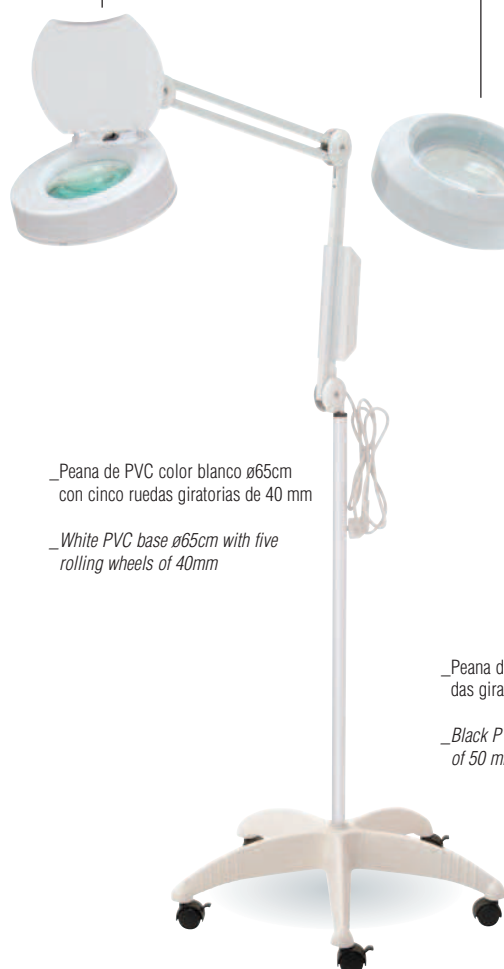

20108

\_Peana de PVC color blanco ø65cm  
con cinco ruedas giratorias de 40 mm

\_White PVC base ø65cm with five  
rolling wheels of 40mm

20107

\_Peana de PVC color negro con cinco ruer-  
das giratorias de 50 mm

#### **CARACTERÍSTICAS TÉCNICAS**

- \_Estructura acero cromado
- \_Foco orientable en todas direcciones y graduable en altura
- \_Tubo fluorescente circular de 22w
- \_Lupa de 5 dioptrías

#### **TECHNICAL CHARACTERISTICS**

- \_Chromed steel structure
- \_Multiple positioning focus and adjustable in height
- \_Fluorescent circular tube of 22w
- \_Five dioptries lens

#### **CARACTERÍSTICAS TÉCNICAS**

- \_Estructura acero pintado
- \_Foco orientable en todas direcciones y graduable en altura
- \_Tubo fluorescente circular
- \_Lupa de 5 dioptrías
- \_Peana de acero pintado con cinco ruedas giratorias de 45 mm