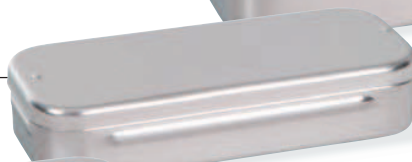

20175

_Cajas de instrumental sin asas acero inoxidable 40 x 20 x 10cm

_Instrumental stainless steel boxes without holders 40 x 20 x 10cm

20170

30 x 15 x 5cm

20167

25 x 15 x 5cm

20160

_Cajas de instrumental sin asas acero inoxidable 20 x 10 x 5cm

_Instrumental stainless steel boxes without holders 20 x 10 x 5cm

20173

18 x 8 x 4cm

20163

16 x 10 x 4cm

20165

_Cajas de instrumental con asas acero inoxidable 40 x 20 x 10cm

_Instrumental stainless steel boxes with holders 40 x 20 x 10cm

20169

30 x 15 x 5cm

20166

25 x 15 x 5cm

20161

_Cajas de instrumental con asas acero inoxidable 20 x 10 x 5cm

_Instrumental stainless steel boxes with holders 20 x 10 x 10cm