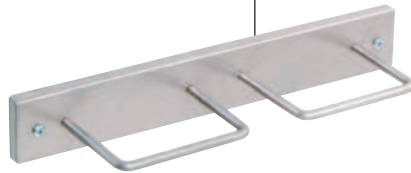

13133

_Soporte para botellas
_Urinal Bottle support

13136

13139

5,3 cm  18,5 cm

 34 cm

 48 cm

13120

_Soporte para cuñas
_Bedpans support

13123

13126

5,3 cm  34 cm

 62,5 cm

 91 cm

13142

_Soporte estantería mural
_Hanging wall shelf

10 cm

27 cm

14 cm

13145

_Soporte para palangana, cuña y botella
_Washing bowl, urinal bottle and bedpan support

5,3 cm

87 cm